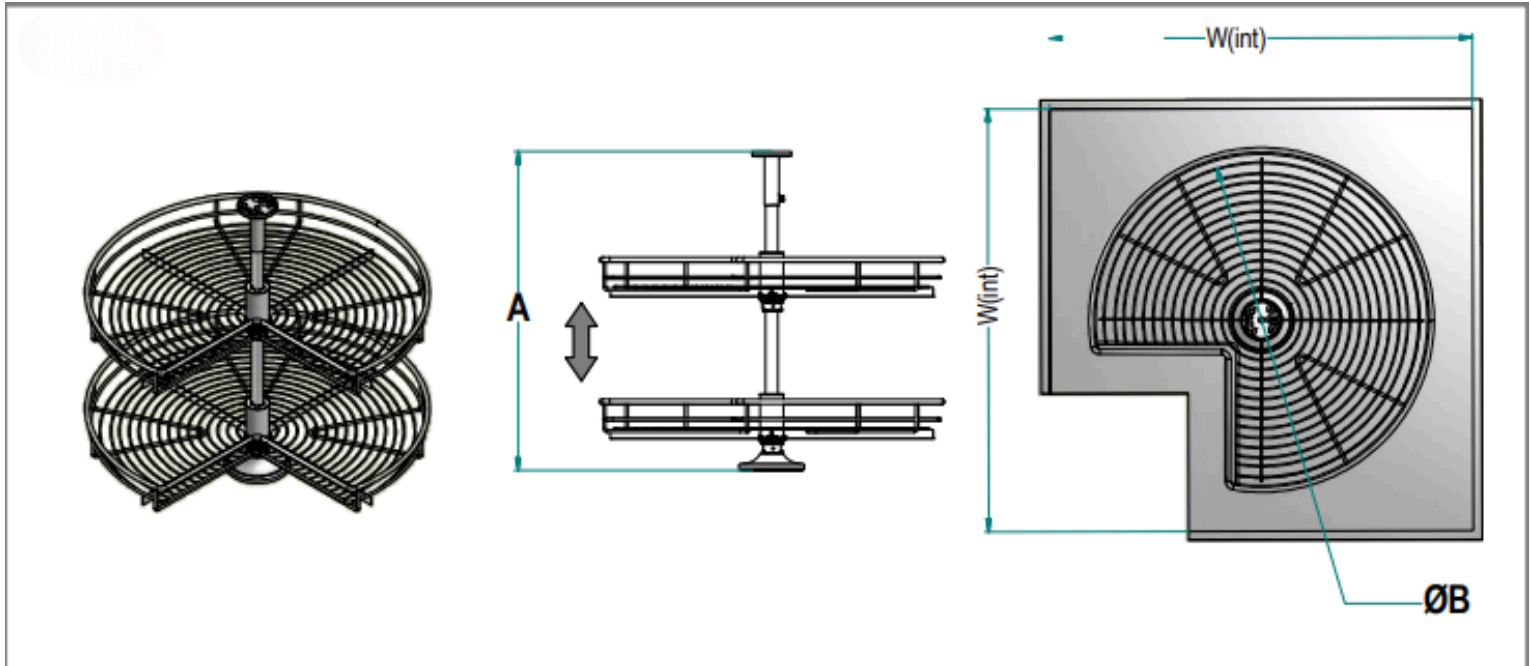

FICHA TÉCNICA

CESTO GIRATÓRIO C/AMORTECEDOR - ANTRACITE INOXA

ALTURA

Code	A [mm]	N.cesti - n.baskets
B	670	2
A	1295	4
H	2025	4

DIMENSÕES

Code	ØB [mm]	W [mm]
705	705	864
820	820	964