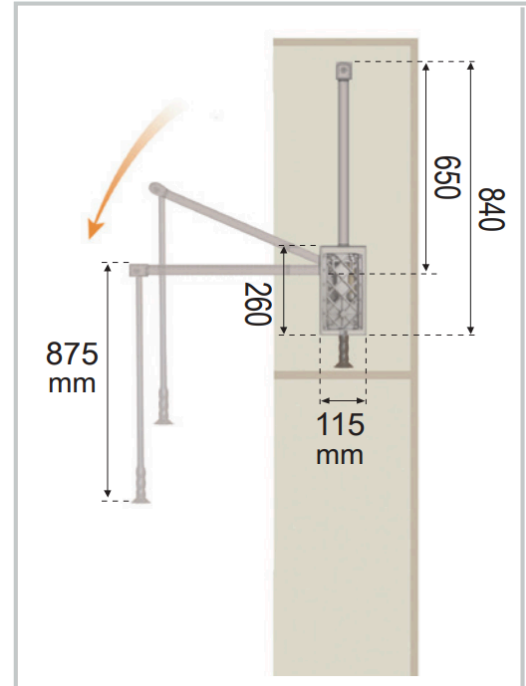

FICHA TÉCNICA

SUPOORTE REBATÍVEL

236 207 423

GERAL@COFEROL.PT

IC2/EN1 - KM153, 100 - N° 38 - FONTINHA - PELARIGA

3105-285 POMBAL

coferol
comércio de ferragens, lda.