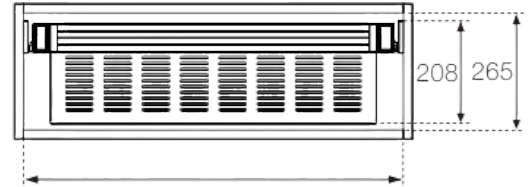

FICHA TÉCNICA

SAPATEIRA EXTRAÍVEL LUX

Mod. 600 - Min. 564
Mod. 700 - Min. 664
Mod. 800 - Min. 764
Mod. 900 - Min. 864

Extensível +50

Guías
450

236 207 423

GERAL@COFEROL.PT

IC2/EN1 - KM153, 100 - Nº 38 - FONTINHA - PELARIGA