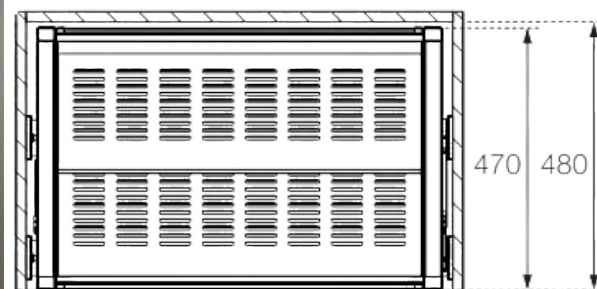

FICHA TÉCNICA

SAPATEIRA EXTRAÍVEL LUX

Mod. 600 - Min. 564
Mod. 700 - Min. 664
Mod. 800 - Min. 764
Mod. 900 - Min. 864

Extensível +50

Guías
450

236 207 423

GERAL@COFEROL.PT

IC2/EN1 - KM153, 100 - Nº 38 - FONTINHA - PELARIGA