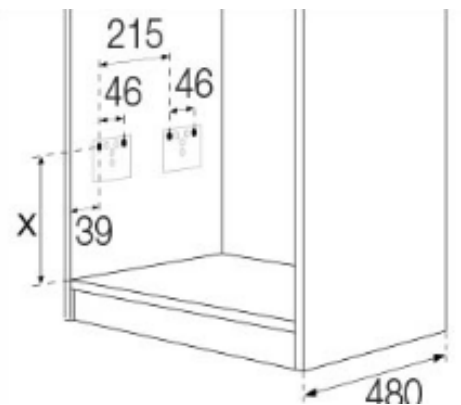

FICHA TÉCNICA

SAPATEIRA EXTRAÍVEL LUX

Mod. 600 - Min. 564
Mod. 700 - Min. 664
Mod. 800 - Min. 764
Mod. 900 - Min. 864

Extensível +50

Guías
450

236 207 423

GERAL@COFEROL.PT

IC2/EN1 - KM153, 100 - Nº 38 - FONTINHA - PELARIGA