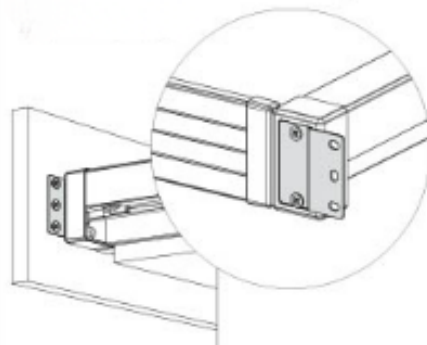

FICHA TÉCNICA

SAPATEIRA EXTRAÍVEL LUX

Mod. 600 - Min. 564
Mod. 700 - Min. 664
Mod. 800 - Min. 764
Mod. 900 - Min. 864

Extensível +50

Guías
450

236 207 423

GERAL@COFEROL.PT

IC2/EN1 - KM153, 100 - Nº 38 - FONTINHA - PELARIGA