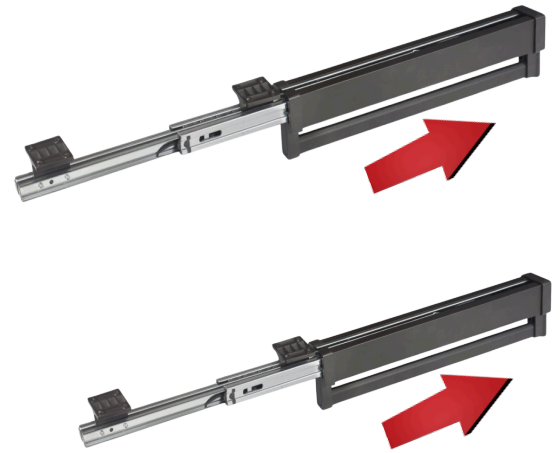

FICHA TÉCNICA

CABIDE EXTRAÍVEL

Módulo 300

Módulo 350

Módulo 400

NL= Largo Nominal

40

100